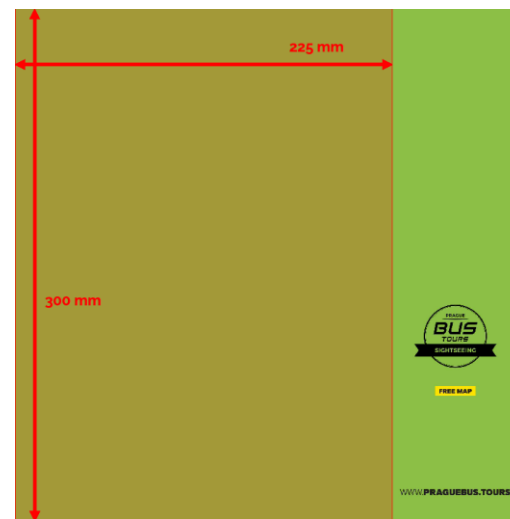

Délka pobytu

- Méně než 4 dny
- Více než 4 dny
- Transit

Struktura výdajů

- Doprava
- Ubytování
- Stravování
- Nákupy
- Zájezdy
- Ostatní

Možnosti inzerce

Technické specifikace brožury:

- Náklad 50 000 ks
- Formát 9,9 x 21 cm
- Obálka 200 g křída mat
- Vnitřní strany 90 g křída mat

1/1 na spad
99 x 210 mm
(+ 5 mm na spad)

1/2 na spad
99 x 105 mm
(+ 5 mm na spad)

zadní strana vložené mapy
225 x 300 mm
(+ 5 mm na spad)

Distribuce POSM

Distribuce vlastních materiálů v minibusích Prague Bus Tours: